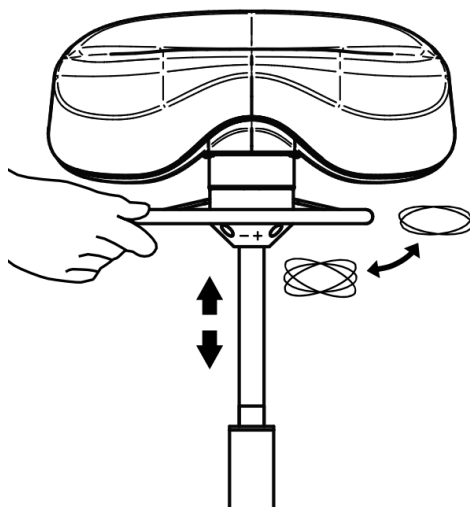

OBS:

Sid ikke på stolen, når flexen justeres.

Specifikationer

Stolens vægt	10,5 kg
Brugervægt	op til 110 kg
Siddehøjde	fra 61 til 80 cm
Sædet måler	B:46 x D:36 x H:19 cm